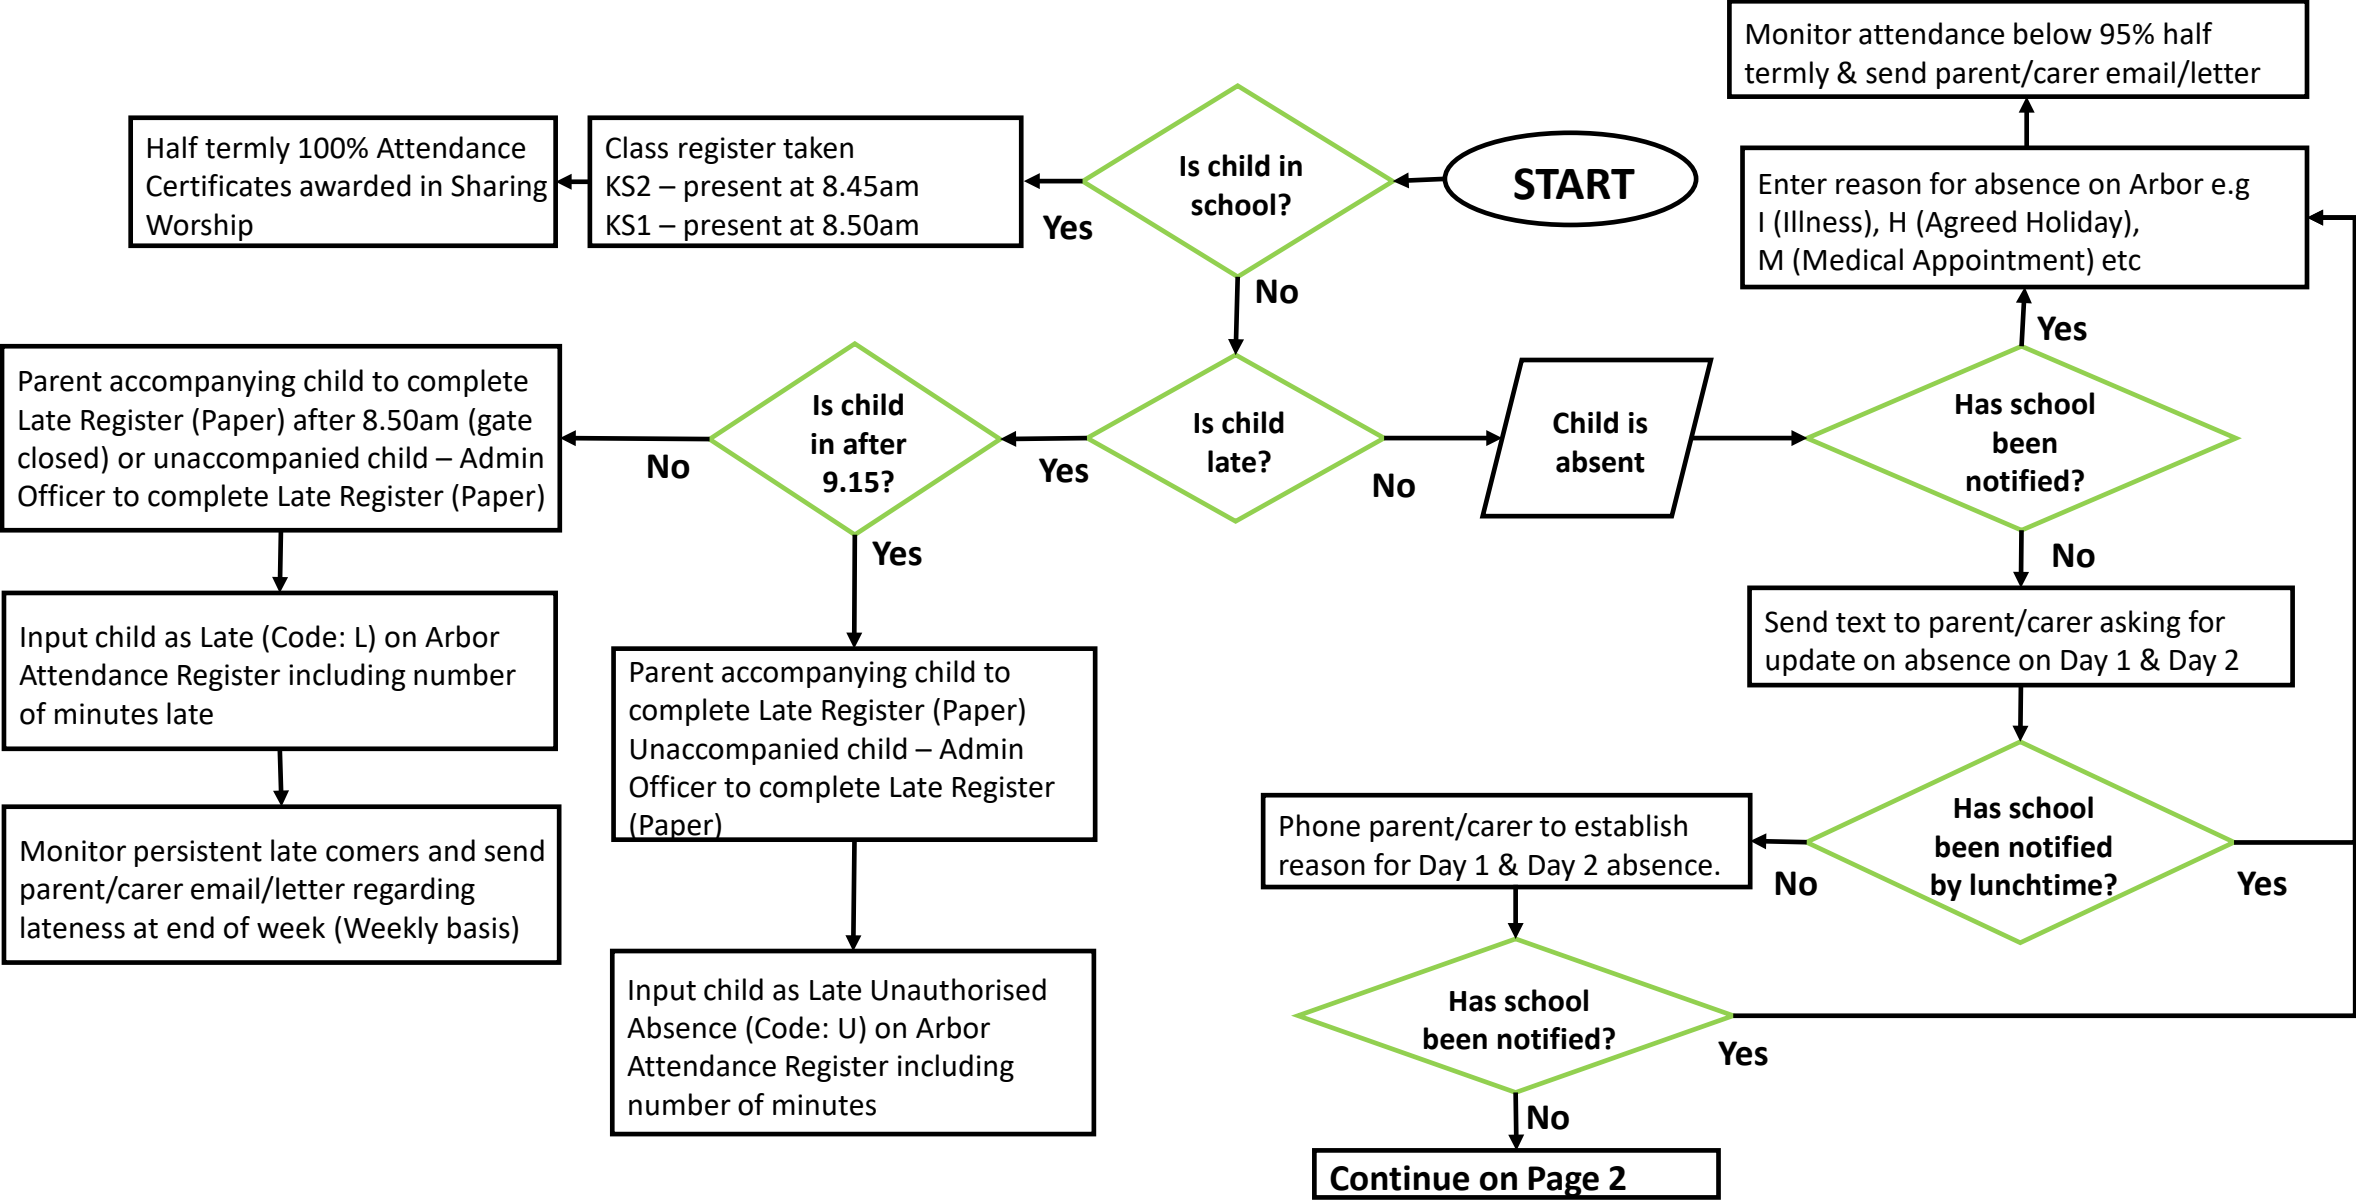

# ABSENCE FLOWCHART